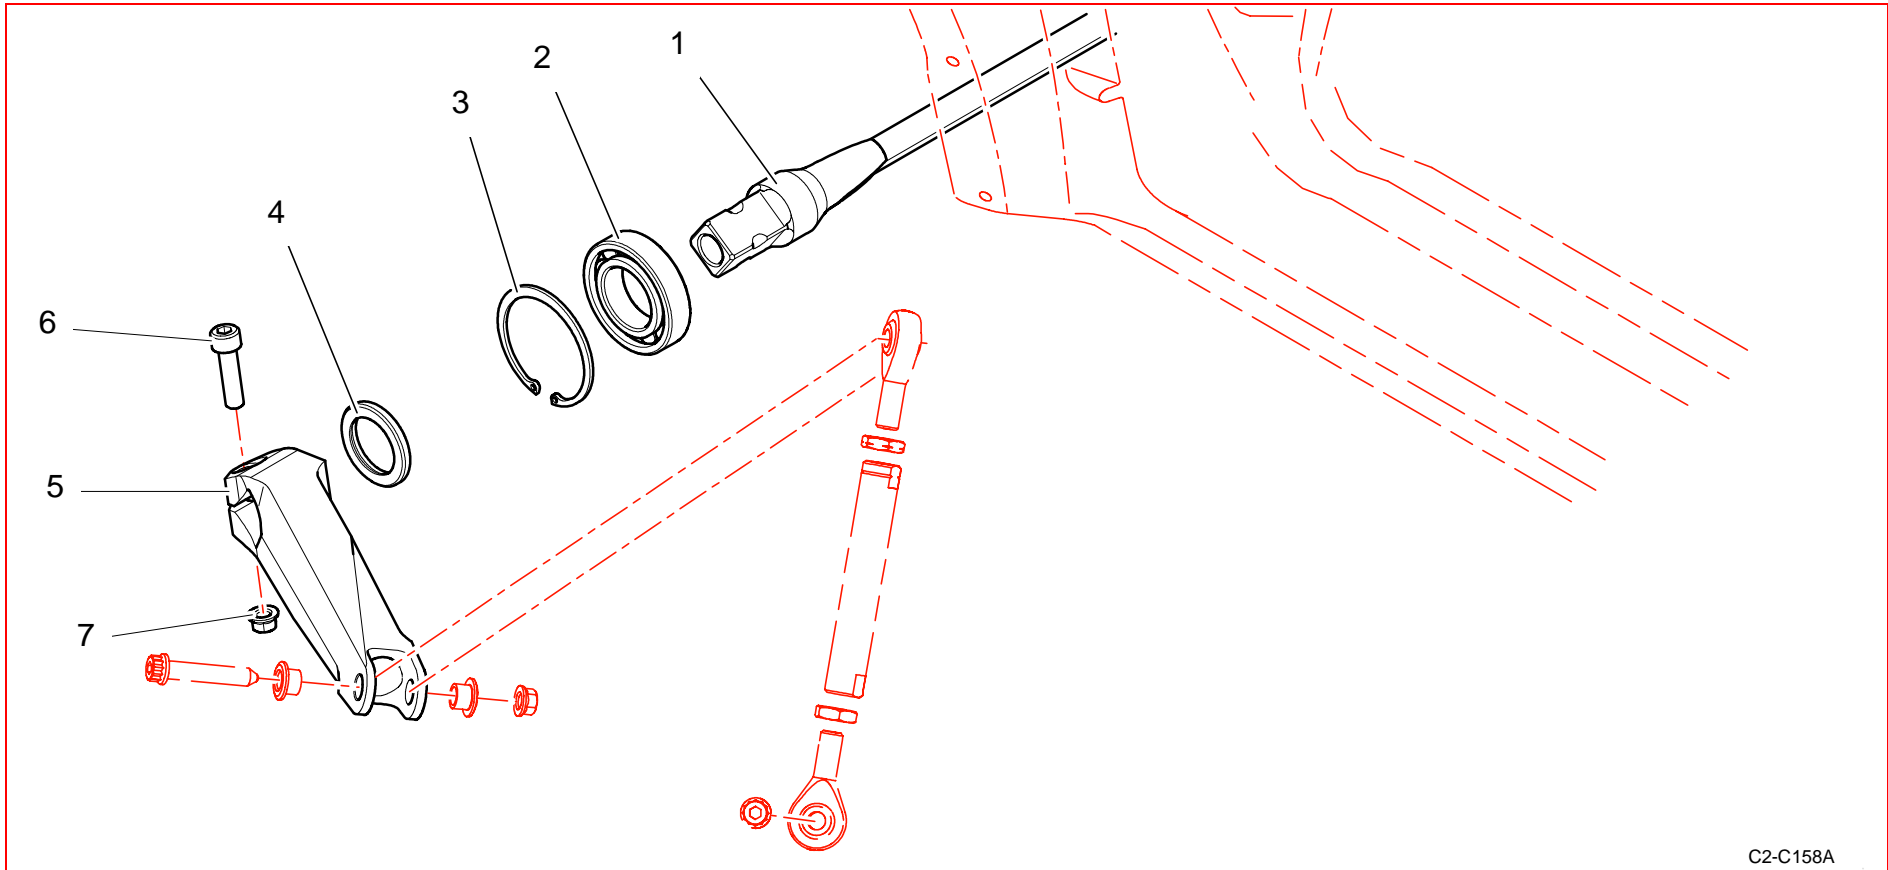

Catalogue Pièces 2006 / 2006 Part List

E25 : Barre anti-dévers AR / Rear anti-roll bar

Rep	Référence	Désignation	Qté	Rep	Référence	Désignation	Qté
1	1E2562299A	BAD AR D26-20 « Asphalte »	1	3	CS060047ST	ANNEAU ARRET AI 55	2
"	1E2562298A	BAD AR D25-19 « Asphalte »	1	4	1E2560970A	Bague levier anti-dévers AR	2
"	1E2562300A	BAD AR D26.57-20 « Asphalte »	1	5	1E2560097C	Levier BAD ARD A6 sup evo 05	1
"	1E2562301A	BAD AR D28-22 « Asphalte »	1	"	1E2560098C	Levier BAD ARG A6 Sup evo 05	1
"	1E2560969A	Barre AR D22-16 L970 T « Terre »	1	6	PS82091A10	VIS CHC M8X125 L25 CL12.9	2
"	1E2562316A	Barre AR D22.7-17 L970 « Terre »	1	7	PS74013A10	ECROU H SIMLOC M8X125	2
"	1E2562102A	Barre AR D23-17 L970 « Terre »	1				
2	CS460050ST	ROULEMENT BILLES 30 D55 E13	2				

Catalogue Pièces 2006 / 2006 Part List

C2-C159A

Rep	Référence	Désignation	Qté	Rep	Référence	Désignation	Qté
1	1E2560101B	Biellette anti-dévers arrière A6 Sup	2				
2	PS74064A10	ECROU Hm M8X125 PAS A GAUCHE	2				
3	CS230021ST	ECROU Hm M8X125	2				
4	CS450027ST	ROTULE SMEM 8.50 G	2				
5	CS450026ST	ROTULE SMEM 8.50 D	2				
6	1E2560102B	Entretoise de levier BAD AR	4				
7	PS74013A10	ECROU H SIMLOC M8X125	2				
8	1E1560411A	Vis Blanc Aero M8x125 L 36	2				