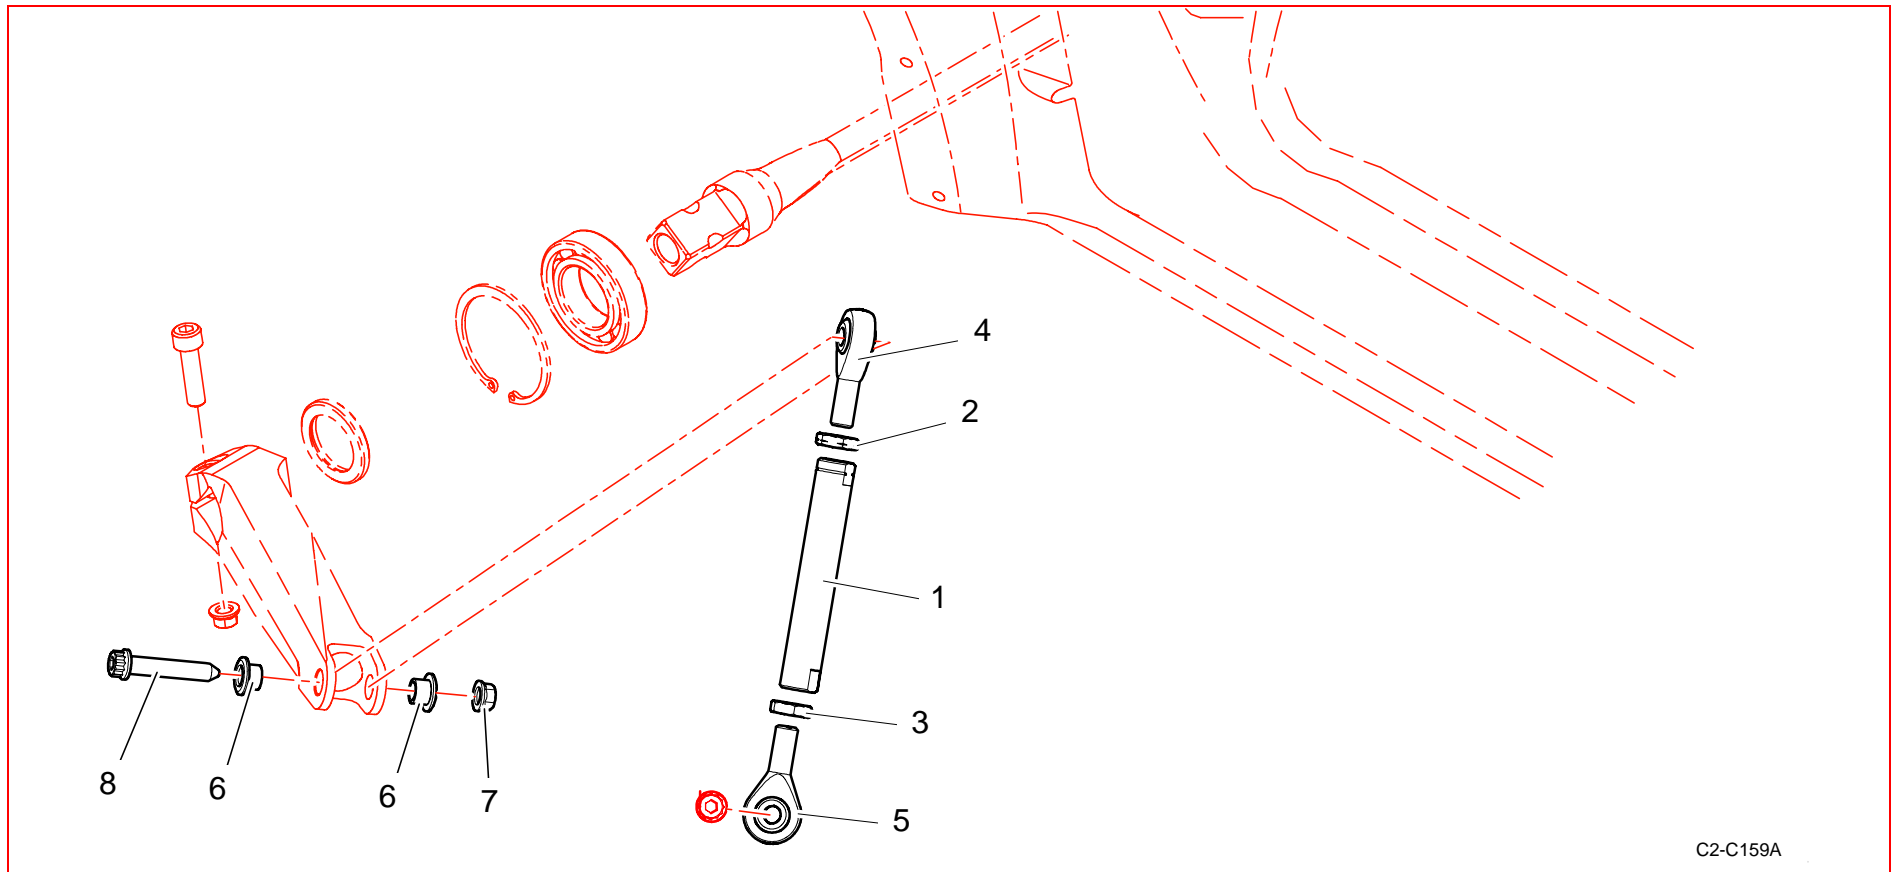

Catalogue Pièces 2006 / 2006 Part List

E25 : Barre anti-dévers AR / Rear anti-roll bar

Rep	Référence	Désignation	Qté	Rep	Référence	Désignation	Qté
1	1E2562299A	BAD AR D26-20 « Asphalte »	1	3	CS060047ST	ANNEAU ARRET AI 55	2
"	1E2562298A	BAD AR D25-19 « Asphalte »	1	4	1E2560970A	Bague levier anti-dévers AR	2
"	1E2562300A	BAD AR D26.57-20 « Asphalte »	1	5	1E2560097C	Levier BAD ARD A6 sup evo 05	1
"	1E2562301A	BAD AR D28-22 « Asphalte »	1	"	1E2560098C	Levier BAD ARG A6 Sup evo 05	1
"	1E2560969A	Barre AR D22-16 L970 T « Terre »	1	6	PS82091A10	VIS CHC M8X125 L25 CL12.9	2
"	1E2562316A	Barre AR D22.7-17 L970 « Terre »	1	7	PS74013A10	ECROU H SIMLOC M8X125	2
"	1E2562102A	Barre AR D23-17 L970 « Terre »	1				
2	CS460050ST	ROULEMENT BILLES 30 D55 E13	2				

Catalogue Pièces 2006 / 2006 Part List

C2-C159A

Rep	Référence	Désignation	Qté	Rep	Référence	Désignation	Qté
1	1E2560101B	Biellette anti-dévers arrière A6 Sup	2				
2	PS74064A10	ECROU Hm M8X125 PAS A GAUCHE	2				
3	CS230021ST	ECROU Hm M8X125	2				
4	CS450027ST	ROTULE SMEM 8.50 G	2				
5	CS450026ST	ROTULE SMEM 8.50 D	2				
6	1E2560102B	Entretoise de levier BAD AR	4				
7	PS74013A10	ECROU H SIMLOC M8X125	2				
8	1E1560411A	Vis Blanc Aero M8x125 L 36	2				